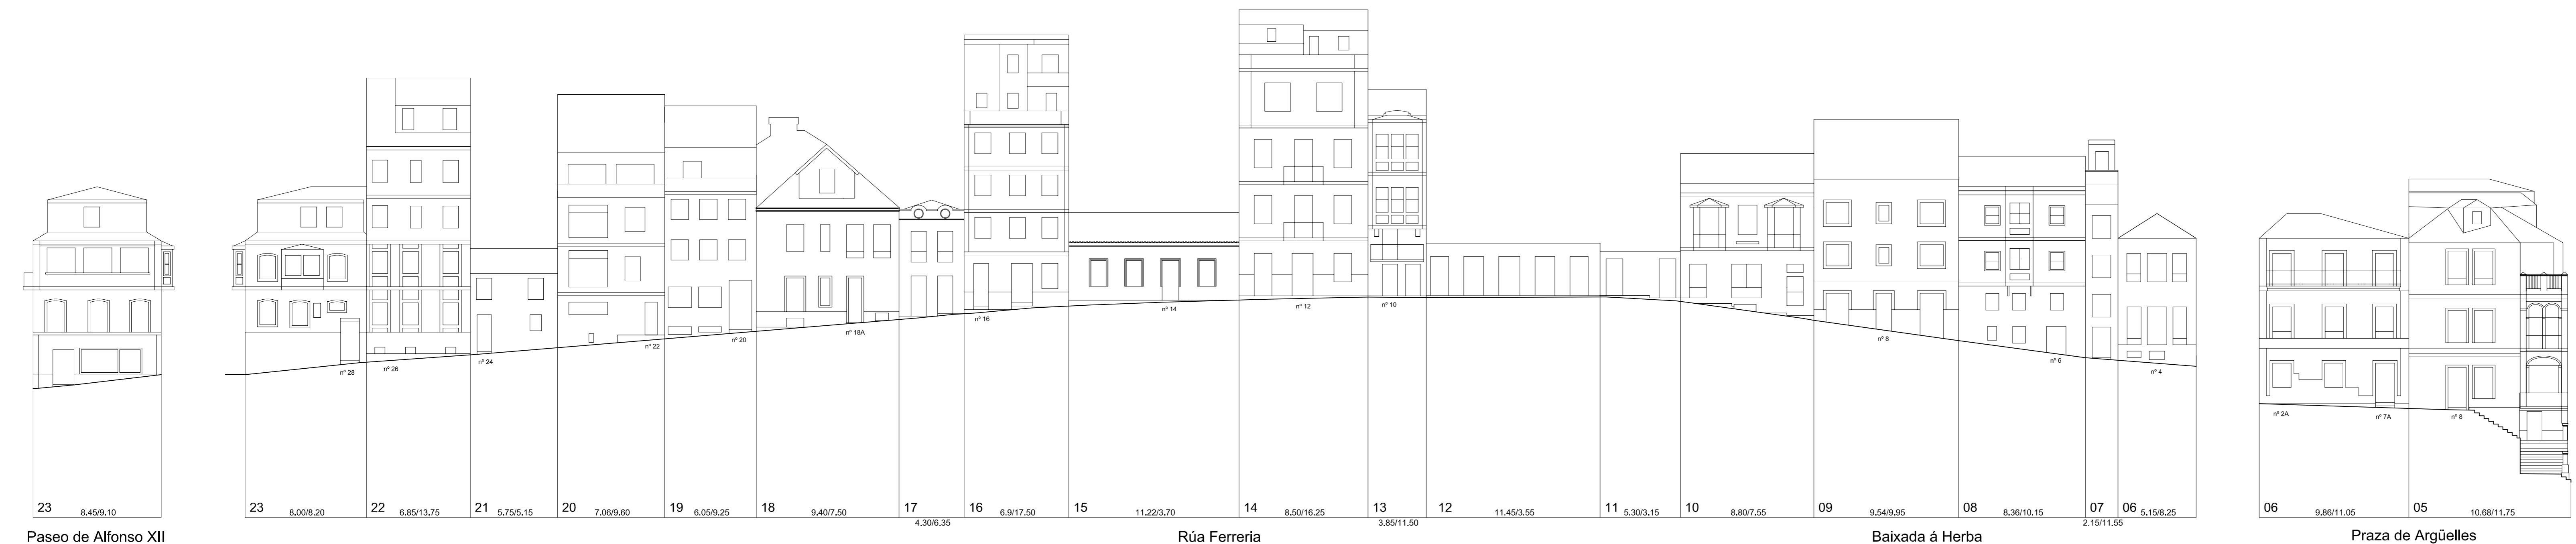

Praza de Argüelles

Rúa Elduayen

Paseo de Alfonso XII

Rúa Ferreria

Baixada á Herba

Praza de Argüelles

Nº PARCELA      FRENTE PARCELA/ALTURA DE CORNIXA (COTAS EN METROS)

 <p>PLAN ESPECIAL DE PROTECCIÓN E REFORMA INTERIOR CASCO VELLO DE VIGO</p>	<p>FASE: APROB. DEFINITIVA</p>
	<p>PLANOS DE INFORMACIÓN TÍTULO: ALZADOS, ESTADO ACTUAL, COUZADA 26640</p>
<p>CONSULTORA GALEGA, S.L. RÚA SAN MARTÍN, 3-B 36002 PONTEVEDRA    TF. 986 85 89 57    FAX. 986 85 89 58    E-mail: consultora@consultoragalega.com</p>	